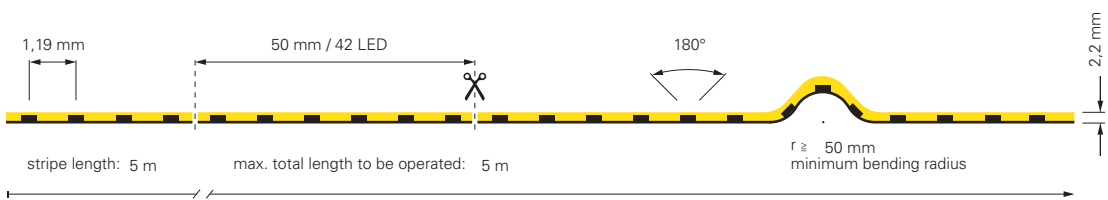

### COB-840-24V-RGB-5M

item	colour temperature	efficiency	light current	dimensions L	power	light source	price
<b>840375</b>	<b>RGB</b> 460-620 nm	40 lm/W	660 lm/m	5000 mm	16,5 W/m	840 LED/m	<b>399,95 €</b>