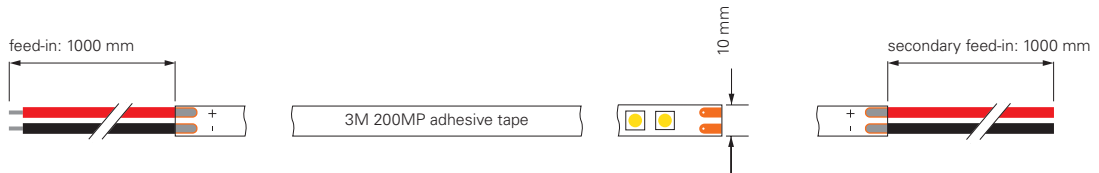

2835-160-24V-3000K / 4000K-5M-SILIKON

item	colour temperature	efficiency	light current	dimensions L	power	light source	EEL	price
840333	WW 3000K	112 lm/W	2520 lm/m	5000 mm	22,5 W/m	160 LED/m	E	259,95 €
840334	WW 4000K	114 lm/W	2555 lm/m	5000 mm	22,5 W/m	160 LED/m	D	259,95 €