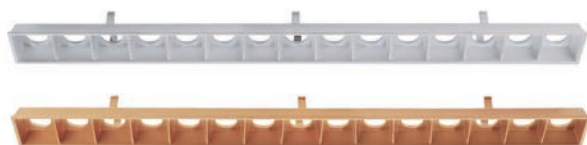

item	colour	colour temperature	light current	price
565255	black	3000 K	2400 lm	259,95 €

CC	700 mA	44-45 Volt	30 W	SMD	15 LED	Ra>90	45°	375x58	50	A t G	G