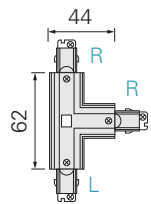

D ONET-JOINT

- plastic
- power feed via ceiling possible

item	colour	alignment	dimensions L x W x H	price
720020	☐ white	left-right-right	121 x 73 x 22,2 mm	34,95 €
720021	☒ black	left-right-right	121 x 73 x 22,2 mm	34,95 €
720022	☐ white	right-right-left	121 x 73 x 22,2 mm	34,95 €
720023	☒ black	right-right-left	121 x 73 x 22,2 mm	34,95 €
730024	☐ white	left-left-right	121 x 73 x 22,2 mm	34,95 €
720025	☒ black	left-left-right	121 x 73 x 22,2 mm	34,95 €
720026	☐ white	right-left-left	121 x 73 x 22,2 mm	34,95 €
720027	☒ black	right-left-left	121 x 73 x 22,2 mm	34,95 €