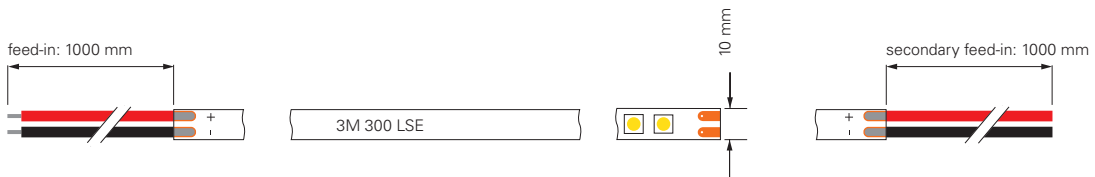

2835-140-48V-2700K/3000K/4000K

item	colour	temperature	efficiency	light current	dimensions L	power	light source	EEL	price
840393	ww	2700K	121 lm/W	1210 lm/m	15000 mm	10 W/m	140 LED/m	D	399,95 €
840401	ww	2700K	121 lm/W	1210 lm/m	50000 mm	10 W/m	140 LED/m	D	1.299,95 €
840394	ww	3000K	124 lm/W	1240 lm/m	15000 mm	10 W/m	140 LED/m	F	399,95 €
840402	ww	3000K	124 lm/W	1240 lm/m	50000 mm	10 W/m	140 LED/m	F	1.299,95 €
840395	nw	4000K	130 lm/W	1300 lm/m	15000 mm	10 W/m	140 LED/m	E	399,95 €
840403	nw	4000K	130 lm/W	1300 lm/m	50000 mm	10 W/m	140 LED/m	E	1.299,95 €