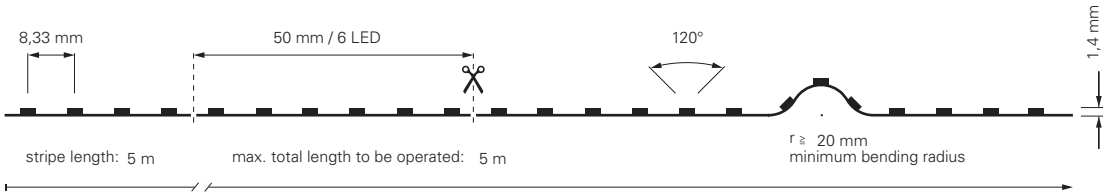

### 2835-120-24V-3000K / 6000K-5M

item	colour temperature	efficiency	light current	dimensions L	power	light source	price
<b>840122</b>	ww 3000K	76 lm/W	1595 lm/m	5000 mm	21 W/m	120 LED/m	<b>194,95 €</b>
<b>840124</b>	cw 6000K	86 lm/W	1720 lm/m	5000 mm	20 W/m	120 LED/m	<b>194,95 €</b>