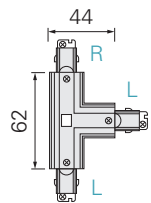

D ONET-JOINT

- plastic
- power feed via ceiling possible

item	colour	alignment	dimensions L x W x H	price
720020	☐ white	left-right-right	121 x 73 x 22,2 mm	34,95 €
720021	☒ black	left-right-right	121 x 73 x 22,2 mm	34,95 €
720022	☐ white	right-right-left	121 x 73 x 22,2 mm	34,95 €
720023	☒ black	right-right-left	121 x 73 x 22,2 mm	34,95 €
730024	☐ white	left-left-right	121 x 73 x 22,2 mm	34,95 €
720025	☒ black	left-left-right	121 x 73 x 22,2 mm	34,95 €
720026	☐ white	right-left-left	121 x 73 x 22,2 mm	34,95 €
720027	☒ black	right-left-left	121 x 73 x 22,2 mm	34,95 €