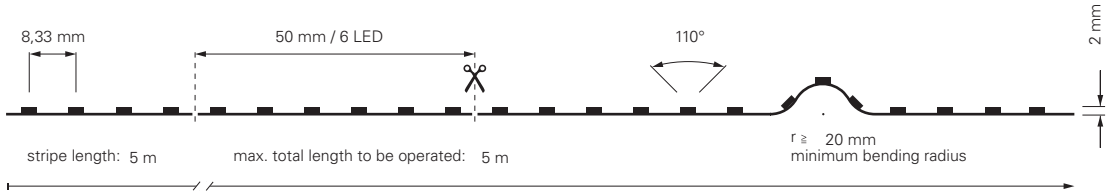

3535-120-24V-RGB-5M

item	colour temperature	efficiency	light current	dimensions L	power	light source	price
840276	470-630 nm	45 lm/W	500 lm/m	5000 mm	11 W/m	120 LED/m	109,95 €

CV

24 Volt

SMD 3535

3 CH

IP20

-15°C
+50°C