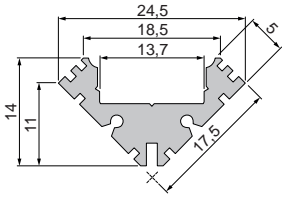

With the kind support of Elektro Grün, Neustadt an der Weinstraße