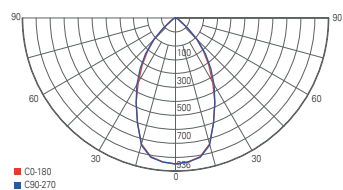

### PLEIONE FOCUS I

- aluminium diecast
- dimensions L x H x Ø: 181 x 180 x 68 mm
- fokussierbare lens
- light cone infinitely adjustable [25°-60°]

item	colour	colour temperature	light current	price
<b>707069</b>	<input type="checkbox"/> white	<b>WW</b> 3000 K	1100 lm	<b>209,95 €</b>
<b>707070</b>	<input type="checkbox"/> white	<b>NW</b> 4000 K	1150 lm	<b>209,95 €</b>