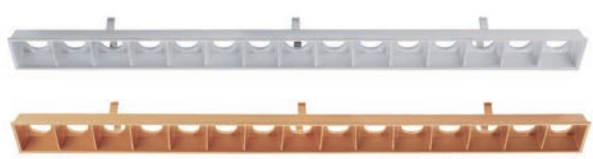

CETI 15

- aluminium diecast
- dimensions L x B x H: 376 x 52 x 44 mm
- dimmable via optional power supply

item	colour	colour temperature	light current	price
565252	white, black	3000 K	2400 lm	249,95 €

CC	700 mA	44-45 Volt	30 W	SMD	15 LED	Ra>90	45°	369x36	50	A t G	G