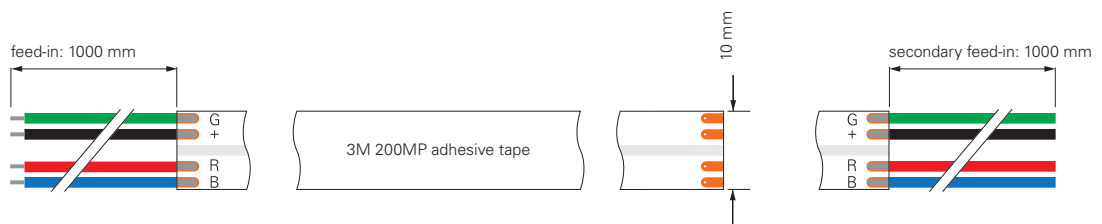

### COB-840-24V-RGB-5M

item	colour temperature	efficiency	light current	dimensions L	power	light source	price
<b>840375</b>	<b>RGB</b> 460-620 nm	40 lm/W	660 lm/m	5000 mm	16,5 W/m	840 LED/m	<b>399,95 €</b>