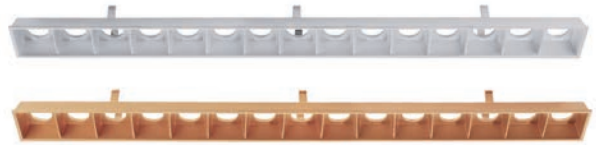

## CETI 15 ADJUST

- aluminium diecast
- dimensions L x B x H: 394 x 77 x 83 mm
- dimmable via optional power supply
- swivelling and extendable

item	colour	colour temperature	light current	price
<b>565258</b>	white, black	3000 K	2400 lm	<b>289,95 €</b>