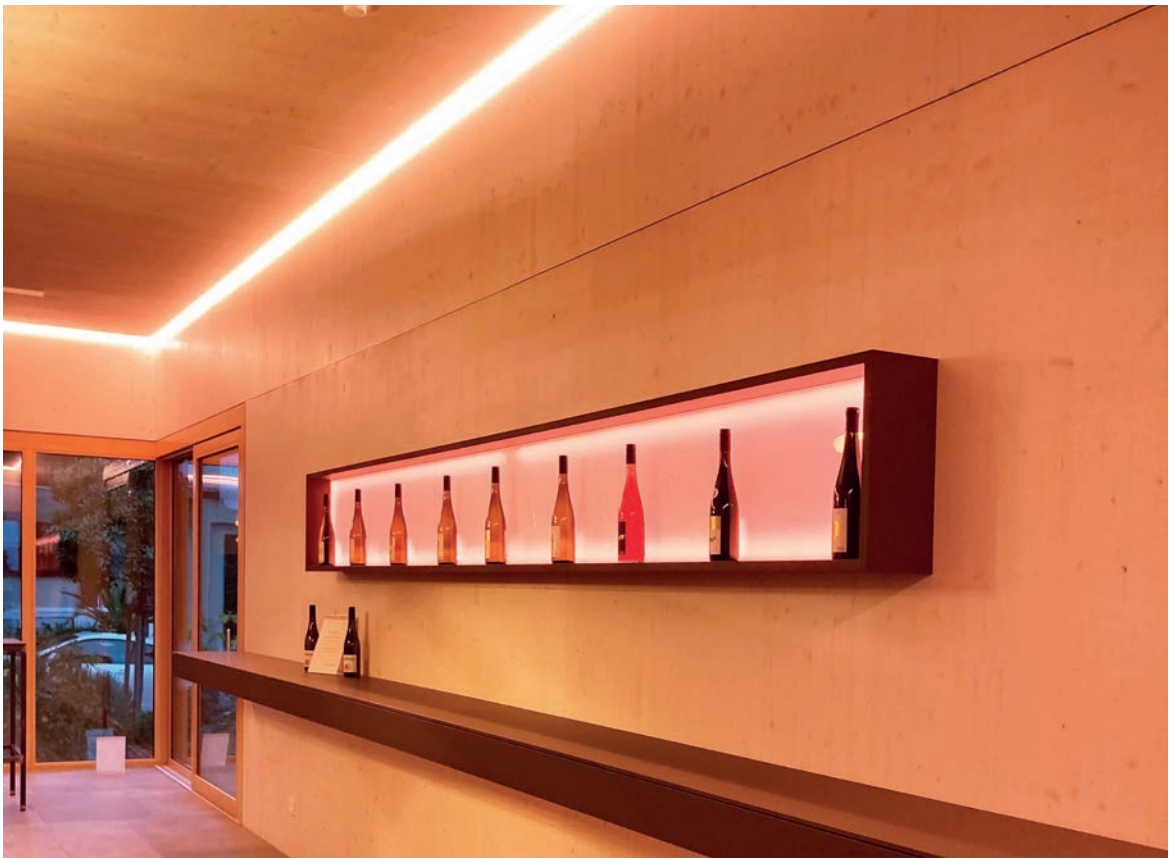

With the kind support of Elektro Grün, Neustadt an der Weinstraße