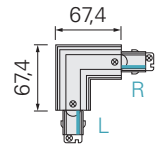

## D LINE 90°-JOINT LEFT-RIGHT WITH EXCHANGE MECHANISM

- plastic
- suitable for mounting and built-in system

item	colour	dimensions L x W x H	price
<b>710036</b>	white	100,7 x 100,7 x 35,5 mm	<b>34,95 €</b>
<b>710037</b>	grey	100,7 x 100,7 x 35,5 mm	<b>34,95 €</b>
<b>710038</b>	black	100,7 x 100,7 x 35,5 mm	<b>34,95 €</b>