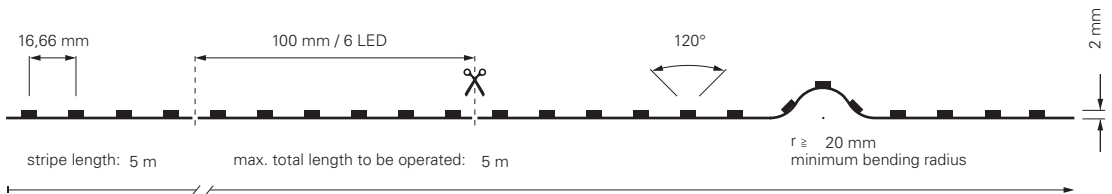

### 5050-60-24V-RGB-5M

item	colour temperature	efficiency	light current	dimensions L	power	light source	price
<b>840254</b>	470-630 nm	45 lm/W	580 lm/m	5000 mm	13 W/m	60 LED/m	<b>134,95 €</b>

CV

24 Volt

SMD 5050