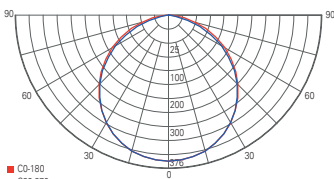

ALYA

- LED-power supply integrated in the housing
- plastic
- dimmable via phase control or phase cut-off
- incl. connection box with through-wiring

item	colour	colour temperature	light current	power	dimensions H x Ø / L x B x H	cutout Ø / L x B	price
565320	☐ white	2700 K	540 lm	7,50 W	10 x 120 mm	100 mm	21,95 €
565367	☐ white	3000 K	555 lm	7,50 W	10 x 120 mm	100 mm	21,95 €
565321	☐ white	2700 K	540 lm	7,50 W	120 x 120 x 10 mm	105 x 105 mm	24,95 €
565368	☐ white	3000 K	555 lm	7,50 W	120 x 120 x 10 mm	105 x 105 mm	24,95 €
565322	☐ white	2700 K	960 lm	11,50 W	10 x 180 mm	150 mm	28,95 €
565369	☐ white	3000 K	990 lm	11,50 W	10 x 180 mm	150 mm	28,95 €
565323	☐ white	2700 K	960 lm	11,50 W	180 x 180 x 10 mm	155 x 155 mm	30,95 €
565370	☐ white	3000 K	990 lm	11,50 W	180 x 180 x 10 mm	155 x 155 mm	30,95 €

light distribution curve 565320, 565367