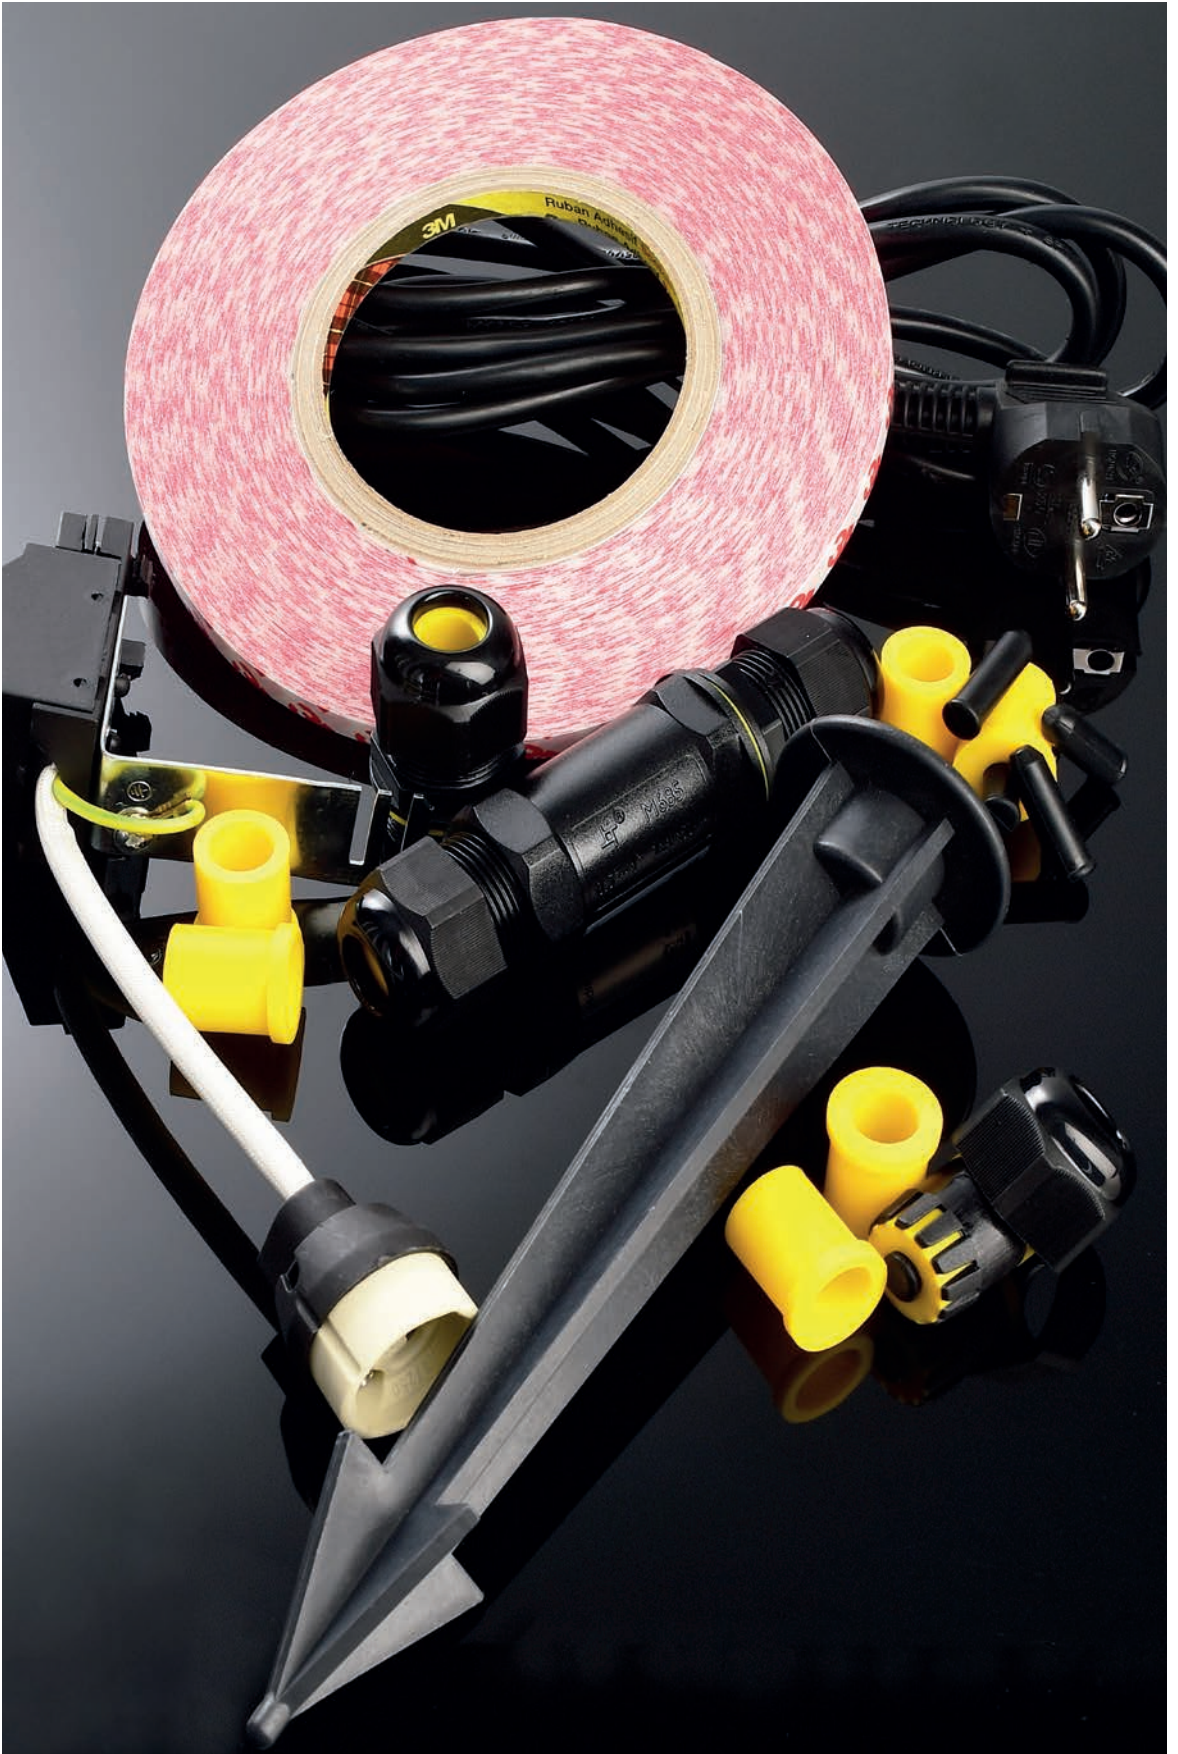

## CERAMIC CLAMPS

- 2-pole, with fixing hole
- cable bis max. 2,5mm<sup>2</sup>
- dimensions L x W x H: 21 x 18 x 10 mm

item	colour	price
<b>100301</b>	<input type="checkbox"/> white	<b>2,25 €</b>