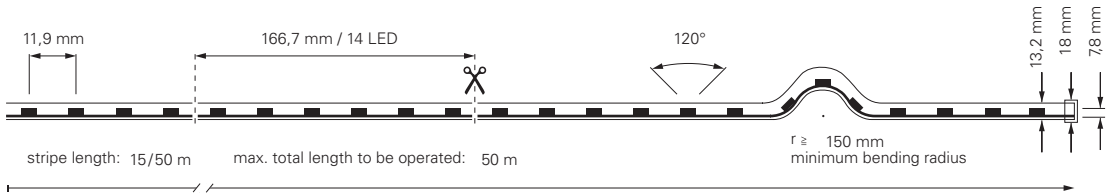

## 2835-84-230V-2700K-15M / 2700K-50M / 3000K-15M / 3000K-50M / 4000K-15M / 4000K-50M PVC-EXTRUSION

item	colour temperature	efficiency	light current	dimensions L	power	light source	price
<b>840390</b>	ww 2700K	103 lm/W	1442 lm/m	15000 mm	14 W/m	84 LED/m	<b>769,95 €</b>
<b>840391</b>	ww 2700K	103 lm/W	1442 lm/m	50000 mm	14 W/m	84 LED/m	<b>2.499,95 €</b>
<b>840386</b>	ww 3000K	105 lm/W	1470 lm/m	15000 mm	14 W/m	84 LED/m	<b>769,95 €</b>
<b>840387</b>	ww 3000K	105 lm/W	1470 lm/m	50000 mm	14 W/m	84 LED/m	<b>2.499,95 €</b>
<b>840388</b>	nw 4000K	114 lm/W	1596 lm/m	15000 mm	14 W/m	84 LED/m	<b>769,95 €</b>
<b>840389</b>	nw 4000K	114 lm/W	1596 lm/m	50000 mm	14 W/m	84 LED/m	<b>2.499,95 €</b>