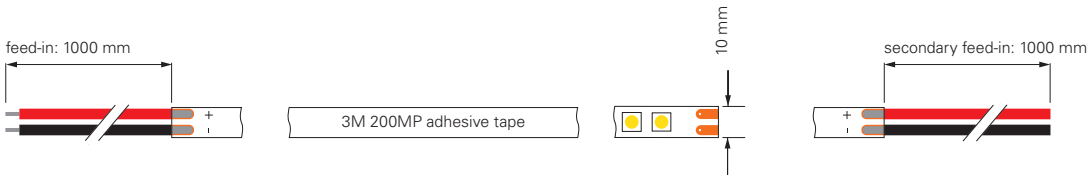

### 2835-120-24V-3000K / 6000K-5M

item	colour temperature	efficiency	light current	dimensions L	power	light source	price
<b>840122</b>	ww 3000K	76 lm/W	1595 lm/m	5000 mm	21 W/m	120 LED/m	<b>194,95 €</b>
<b>840124</b>	cw 6000K	86 lm/W	1720 lm/m	5000 mm	20 W/m	120 LED/m	<b>194,95 €</b>