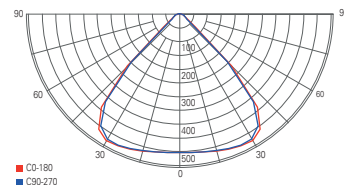

light distribution curve 732085 mit Linse 90°