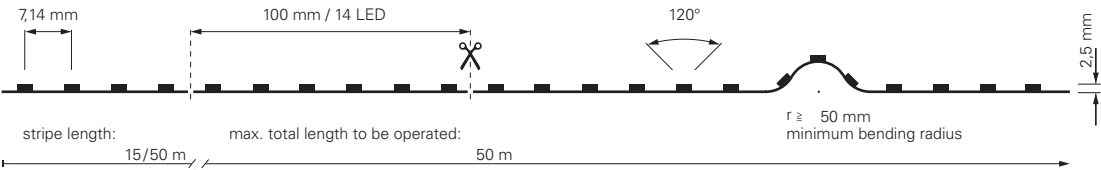

2835-140-48V-2700K/3000K/4000K

item	colour	temperature	efficiency	light current	dimensions L	power	light source	EEL	price
840393	ww	2700K	121 lm/W	1210 lm/m	15000 mm	10 W/m	140 LED/m	D	399,95 €
840401	ww	2700K	121 lm/W	1210 lm/m	50000 mm	10 W/m	140 LED/m	D	1.299,95 €
840394	ww	3000K	124 lm/W	1240 lm/m	15000 mm	10 W/m	140 LED/m	F	399,95 €
840402	ww	3000K	124 lm/W	1240 lm/m	50000 mm	10 W/m	140 LED/m	F	1.299,95 €
840395	nw	4000K	130 lm/W	1300 lm/m	15000 mm	10 W/m	140 LED/m	E	399,95 €
840403	nw	4000K	130 lm/W	1300 lm/m	50000 mm	10 W/m	140 LED/m	E	1.299,95 €