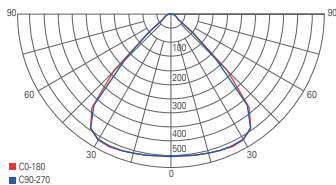

light distribution curve 732084 mit Linse 90°