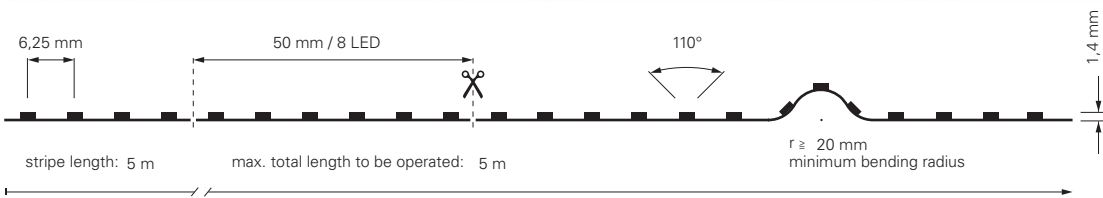

2835-160-24V-3000K / 4000K-5M

item	colour temperature	efficiency	light current	dimensions L	power	light source	EEL	price
840331	ww 3000K	114 lm/W	2570 lm/m	5000 mm	22,5 W/m	160 LED/m	E	249,95 €
840332	ww 4000K	125 lm/W	2815 lm/m	5000 mm	22,5 W/m	160 LED/m	D	249,95 €

CV 24 Volt SMD 2835 Ra 90 1 CH IP20 -15°C +50°C A ↑ G **D**