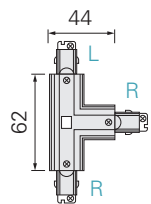

D ONET-JOINT

- plastic
- power feed via ceiling possible

item	colour	alignment	dimensions L x W x H	price
720020	☐ white	left-right-right	121 x 73 x 22,2 mm	34,95 €
720021	☒ black	left-right-right	121 x 73 x 22,2 mm	34,95 €
720022	☐ white	right-right-left	121 x 73 x 22,2 mm	34,95 €
720023	☒ black	right-right-left	121 x 73 x 22,2 mm	34,95 €
730024	☐ white	left-left-right	121 x 73 x 22,2 mm	34,95 €
720025	☒ black	left-left-right	121 x 73 x 22,2 mm	34,95 €
720026	☐ white	right-left-left	121 x 73 x 22,2 mm	34,95 €
720027	☒ black	right-left-left	121 x 73 x 22,2 mm	34,95 €