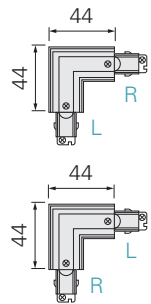

D ONE 90°-JOINT

- plastic
- power feed via ceiling possible

item	colour	alignment	dimensions L x W x H	price
720016	☐ white	left	73 x 73 x 22,2 mm	24,95 €
720017	☒ black	left	73 x 73 x 22,2 mm	24,95 €
720018	☐ white	right	73 x 73 x 22,2 mm	24,95 €
720019	☒ black	right	73 x 73 x 22,2 mm	24,95 €