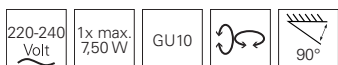

CAN

- aluminium diecast
- dimensions L x Ø: 134 x 60 mm

item	colour	price
707079	☐ white	49,95 €
707080	☐ silver coloured	49,95 €
707081	☐ black	49,95 €