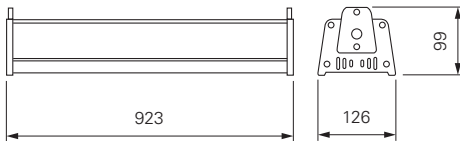

light distribution curve 732084 mit Linse 90°