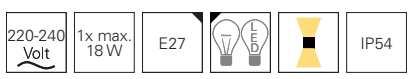

### WALL LINE III

- aluminium diecast
- dimensions L x W x H: 250 x 110 x 110 mm
- socket L x W: 250 x 103 mm
- dimmable via optional illuminants

item	colour	price
<b>731060</b>	anthracite	<b>79,95 €</b>