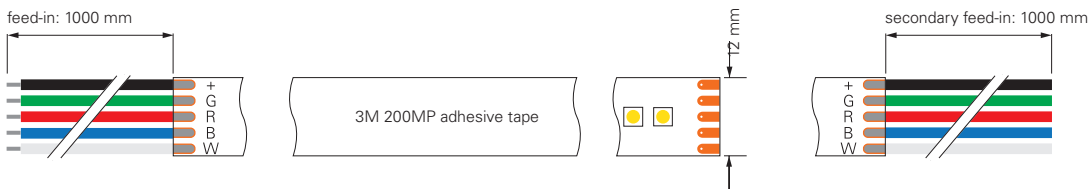

3535-192-24V-RGB+3000K-5M / RGB+4000K-5M