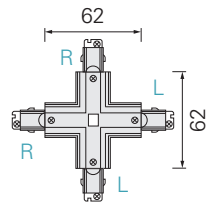

D ONE ENDCAP

- plastic

item	colour	dimensions L x W x H	price
720030	☐ white	15 x 26 x 22,2 mm	3,95 €
720031	☒ black	15 x 26 x 22,2 mm	3,95 €