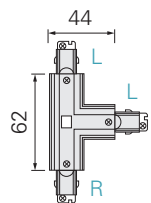

D ONET-JOINT

- plastic
- power feed via ceiling possible

item	colour	alignment	dimensions L x W x H	price
720020	☐ white	left-right-right	121 x 73 x 22,2 mm	34,95 €
720021	☒ black	left-right-right	121 x 73 x 22,2 mm	34,95 €
720022	☐ white	right-right-left	121 x 73 x 22,2 mm	34,95 €
720023	☒ black	right-right-left	121 x 73 x 22,2 mm	34,95 €
730024	☐ white	left-left-right	121 x 73 x 22,2 mm	34,95 €
720025	☒ black	left-left-right	121 x 73 x 22,2 mm	34,95 €
720026	☐ white	right-left-left	121 x 73 x 22,2 mm	34,95 €
720027	☒ black	right-left-left	121 x 73 x 22,2 mm	34,95 €