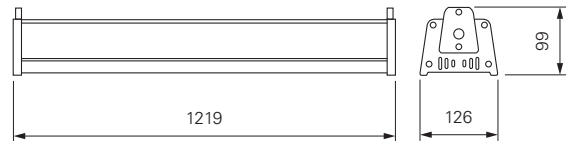

light distribution curve 732084 mit Linse 90°