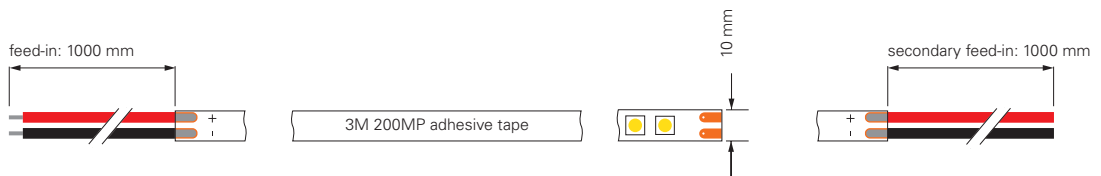

2835-78-48V-3000K-15M / 3000K-50M / 4000K-15M / 4000K-50M-SILIKON