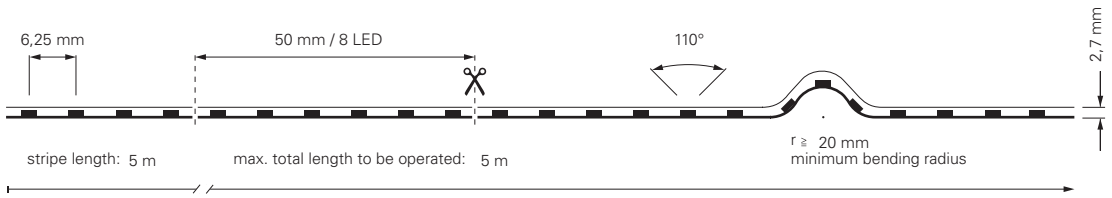

2835-160-24V-3000K / 4000K-5M-SILIKON

item	colour temperature	efficiency	light current	dimensions L	power	light source	EEL	price
840333	WW 3000K	112 lm/W	2520 lm/m	5000 mm	22,5 W/m	160 LED/m	E	259,95 €
840334	WW 4000K	114 lm/W	2555 lm/m	5000 mm	22,5 W/m	160 LED/m	D	259,95 €