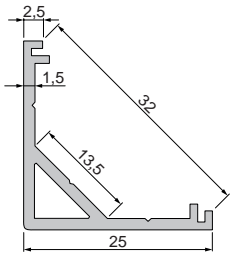

With the kind support of Elektro Grün, Neustadt an der Weinstraße