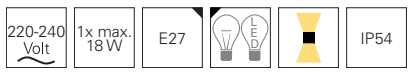

### RILONGO

- aluminium diecast
- dimensions L x W x H: 250 x 110 x 103 mm
- socket L x W: 250 x 110 mm
- dimmable via optional illuminants

item	colour	price
<b>730330</b>	anthracite	<b>79,95 €</b>
<b>730331</b>	brown	<b>79,95 €</b>