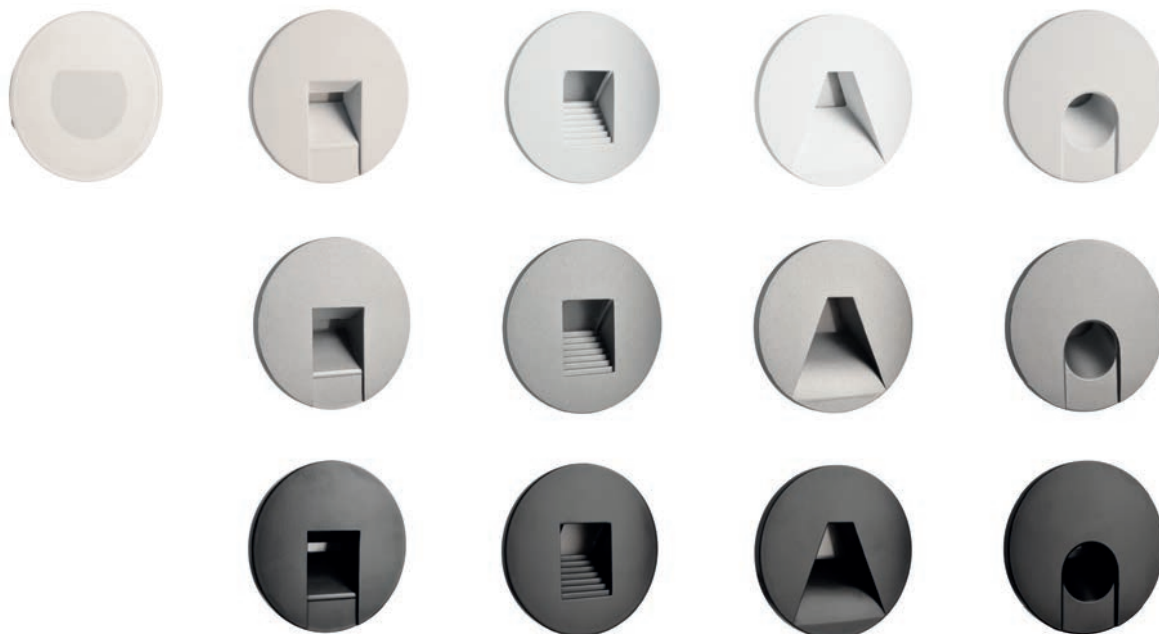

cover

<b>930480</b>	<input type="checkbox"/> angular   milky   white   L x W x H: 78 x 78 x 22 mm	<b>19,95 €</b>
<b>930482</b>	<input type="checkbox"/> angular square   white   L x W x H: 75 x 75 x 22 mm	<b>14,95 €</b>
<b>930485</b>	<input type="checkbox"/> angular step   white   L x W x H: 75 x 75 x 22 mm	<b>14,95 €</b>
<b>930488</b>	<input type="checkbox"/> angular trapeze   white   L x W x H: 75 x 75 x 22 mm	<b>14,95 €</b>
<b>930491</b>	<input type="checkbox"/> angular round   white   L x W x H: 75 x 75 x 22 mm	<b>14,95 €</b>
<b>930483</b>	<input type="checkbox"/> angular square   aluminium   L x W x H: 75 x 75 x 22 mm	<b>14,95 €</b>
<b>930486</b>	<input type="checkbox"/> angular step   aluminium   L x W x H: 75 x 75 x 22 mm	<b>14,95 €</b>
<b>930489</b>	<input type="checkbox"/> angular trapeze   aluminium   L x W x H: 75 x 75 x 22 mm	<b>14,95 €</b>
<b>930492</b>	<input type="checkbox"/> angular round   aluminium   L x W x H: 75 x 75 x 22 mm	<b>14,95 €</b>
<b>930484</b>	<input checked="" type="checkbox"/> angular square   black   L x W x H: 75 x 75 x 22 mm	<b>14,95 €</b>
<b>930487</b>	<input checked="" type="checkbox"/> angular step   black   L x W x H: 75 x 75 x 22 mm	<b>14,95 €</b>
<b>930490</b>	<input checked="" type="checkbox"/> angular trapeze   black   L x W x H: 75 x 75 x 22 mm	<b>14,95 €</b>
<b>930493</b>	<input checked="" type="checkbox"/> angular round   black   L x W x H: 75 x 75 x 22 mm	<b>14,95 €</b>