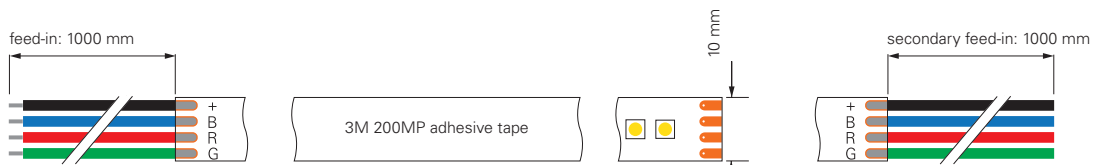

### 5050-60-24V-RGB-5M

item	colour temperature	efficiency	light current	dimensions L	power	light source	price
<b>840254</b>	470-630 nm	45 lm/W	580 lm/m	5000 mm	13 W/m	60 LED/m	<b>134,95 €</b>

CV

24 Volt

SMD 5050