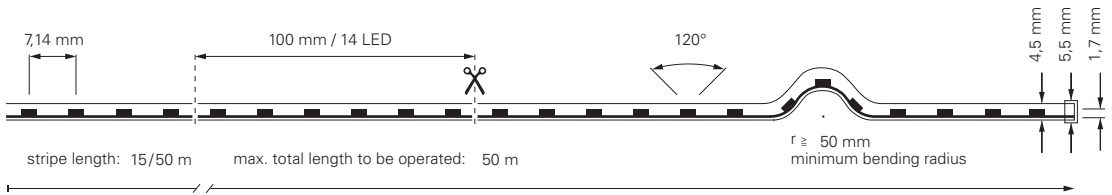

2835-140-48V-2700K/3000K/4000K-SILIKON

item	colour temperature	efficiency	light current	dimensions L	power	light source	EEL	price
840396	ww 2700K	109 lm/W	1090 lm/m	15000 mm	10 W/m	140 LED/m	D	474,95 €
840404	ww 2700K	109 lm/W	1090 lm/m	50000 mm	10 W/m	140 LED/m	D	1.549,95 €
840397	ww 3000K	112 lm/W	1120 lm/m	15000 mm	10 W/m	140 LED/m	F	474,95 €
840405	ww 3000K	112 lm/W	1120 lm/m	50000 mm	10 W/m	140 LED/m	F	1.549,95 €
840398	nw 4000K	118 lm/W	1180 lm/m	15000 mm	10 W/m	140 LED/m	F	474,95 €
840406	nw 4000K	118 lm/W	1180 lm/m	50000 mm	10 W/m	140 LED/m	F	1.549,95 €

CV   48 Volt   SMD 2835   Ra90   IP67   1 CH   -10°C +55°C   A ↑ G   D