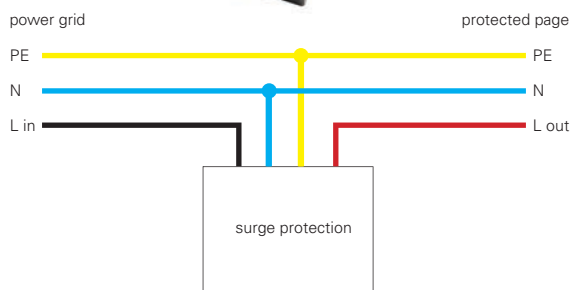

- plastic
- dimensions L x W x H: 37 x 30 x 20 mm

item	colour	price
<b>843055</b>	■ black	<b>19,95 €</b>