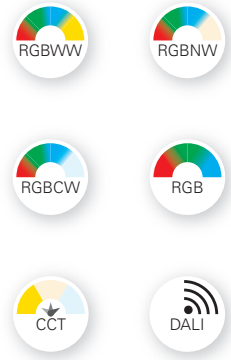

item	colour	price
843054	■ black	119,95 €