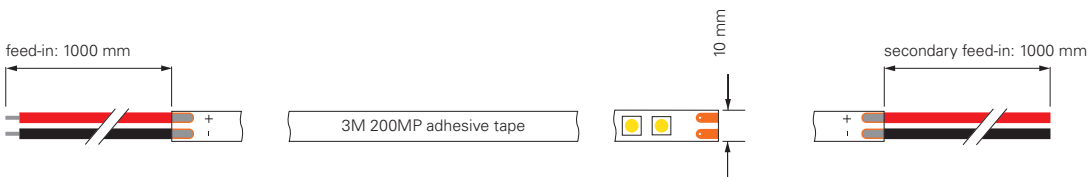

2835-160-24V-3000K / 4000K-5M

item	colour temperature	efficiency	light current	dimensions L	power	light source	EEL	price
840331	ww 3000K	114 lm/W	2570 lm/m	5000 mm	22,5 W/m	160 LED/m	E	249,95 €
840332	ww 4000K	125 lm/W	2815 lm/m	5000 mm	22,5 W/m	160 LED/m	D	249,95 €

CV 24 Volt SMD 2835 Ra 90 1 CH IP20 -15°C +50°C A ↑ G **D**