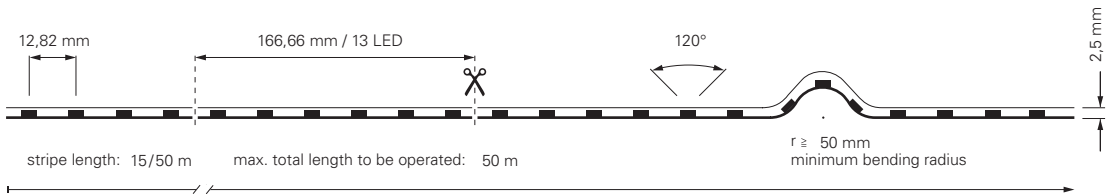

2835-78-48V-3000K-15M / 3000K-50M / 4000K-15M / 4000K-50M-SILIKON