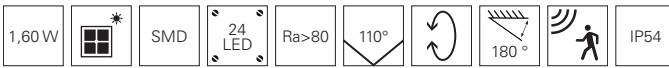

item	colour	colour temperature	light current	price
731116	■ dark grey	www 3200 K	170 lm	149,95 €